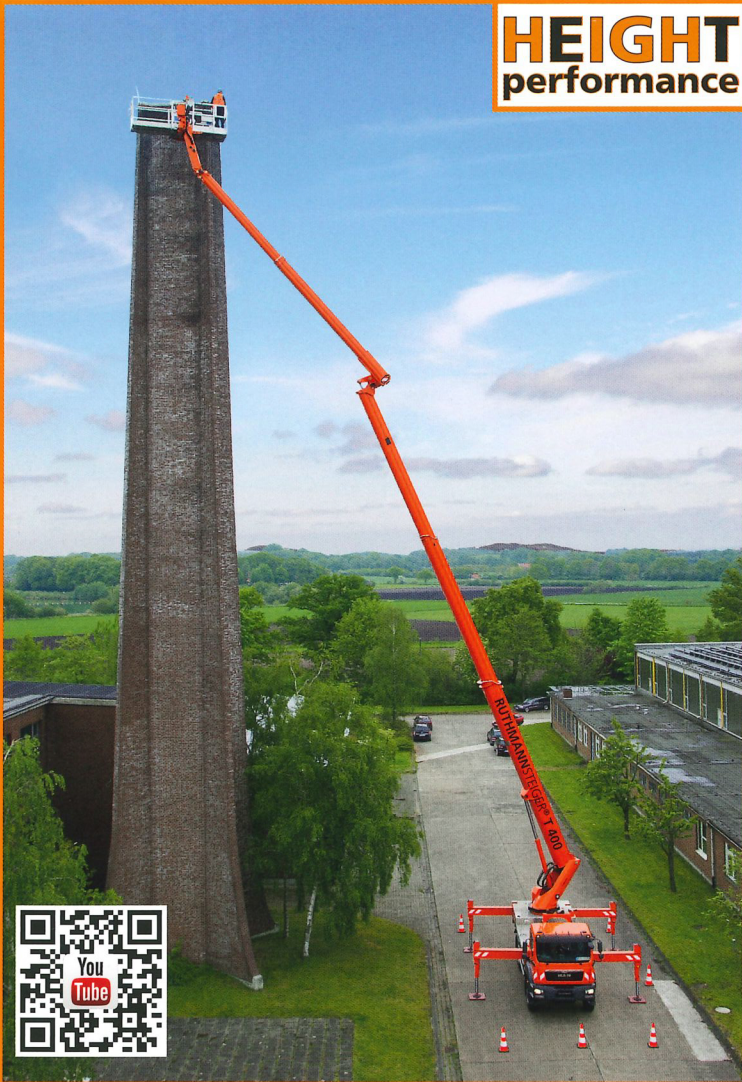

STEIGER® T 400

HEIGHT
performance

RUTHMANNSTEIGER®		T 400	
	40,00 m		2,42 x 0,97 m
	38,00 m		3,82 x 0,97 m
	31,00 m		3,75 m
	500°		9,76 m
	180°		2°
	180°		18.000 kg xx,xxx t
	600 kg		

more information: www.ruthmann.de/t400