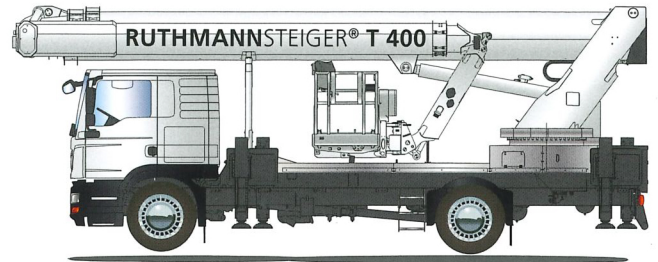

STEIGER® T 400

HEIGHT
performance

RUTHMANNSTEIGER®		T 400	
	40,00 m		2,42 x 0,97 m
	38,00 m		3,82 x 0,97 m
	31,00 m		3,75 m
	500°		9,76 m
	180°		2°
	180°		18.000 kg xx,xxx t
	600 kg		

more information: www.ruthmann.de/t400