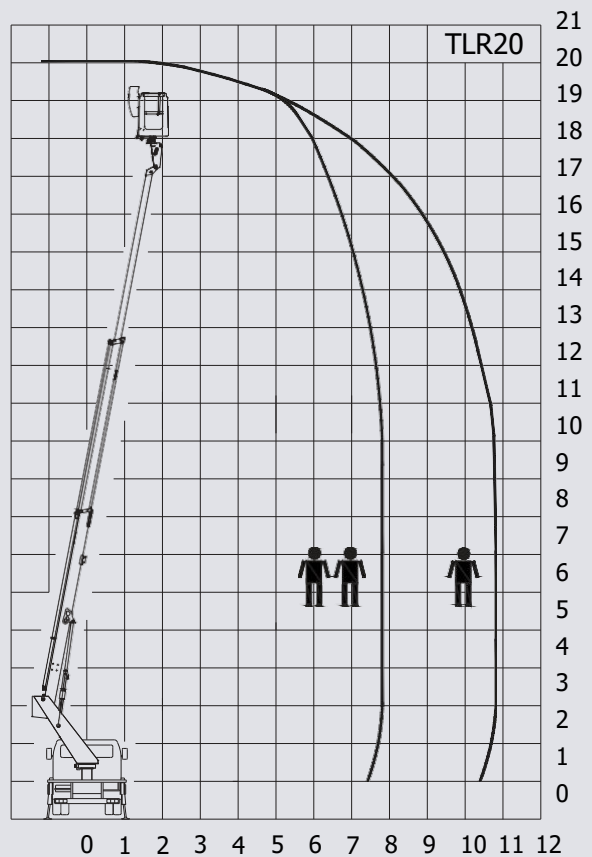

MOVEX

A **TIME** MANUFACTURING COMPANY

SERIE TLR

18-20

MovexLift.com - +34 93 849 37 77

Características Técnicas / Technical Specifications / Caractéristiques Techniques

	TLR 18	TLR 20
	18 m	20 m
	16 m	118 m
	10,7 m	10,8 m
	230 Kg	
	HYDRAULIC / ELECTRO HYDRAULIC	
	A+H o H+H	
	SI / YES / OUI	
	450°	
	2	