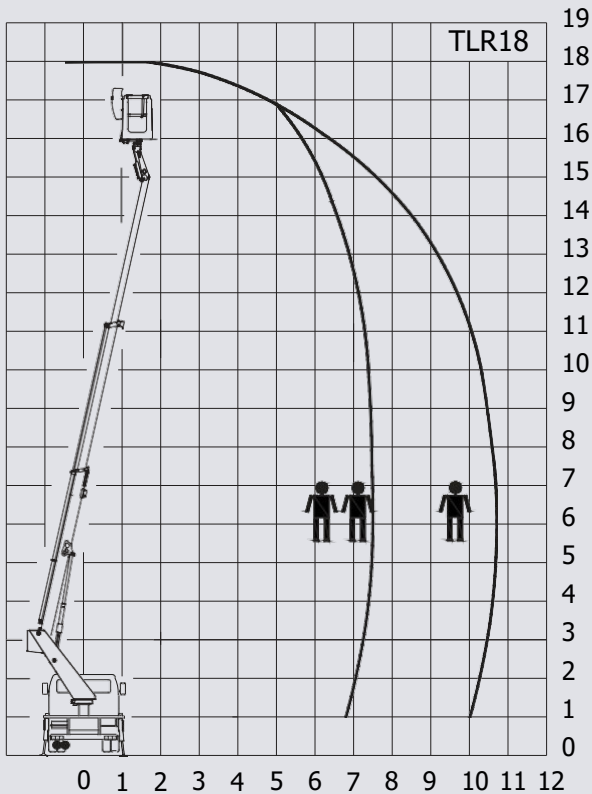

MOVEX

A **TIME** MANUFACTURING COMPANY

SERIE TLR

18-20

MovexLift.com - +34 93 849 37 77

Características Técnicas / Technical Specifications / Caractéristiques Techniques

	TLR 18	TLR 20
	18 m	20 m
	16 m	118 m
	10,7 m	10,8 m
	230 Kg	
	HYDRAULIC / ELECTRO HYDRAULIC	
	A+H o H+H	
	SI / YES / OUI	
	450°	
	2	